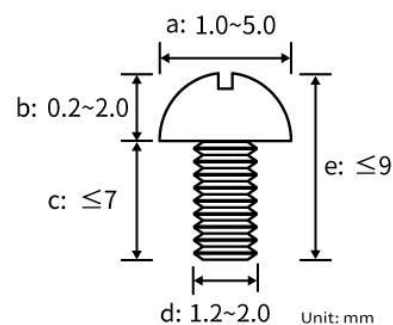

### Eingestelltes Schraubenvereinzlungsgerät mit Zählfunktion

KFA-0820H

KFA-0820A

- Einstellbar für kopflastige Schrauben und Schrauben mit Scheibe
- Einstellbare Vibrationsgeschwindigkeit
- H Type = Pick-Up / A Type = Vacuum
- Ausgang-Signal - Schraube bereit

Modell	KFA-0820A/H
Abmessungen	160 x 82 x 112 mm
Gewicht	1,53 kg
Spannung	AC 100 - 240 V
Netzteil	12 VDC
Zählfunktion	ja
Vereinzelungsgeschwindigkeit pro min.	ca. 42 - 90 Schrauben
Schraubengrößen A Type	M1.2 / M1.4 / M1.6 / M2.0
Schraubengrößen H Type	M1.2 / M1.4 / M1.6 / M2.0
Schraubenlänge	max. 7 mm Gewindelänge
Schraubenbehälter	4000pcs (M1.4X4), 1200pcs (M2.0X5)

Modell	KFA-0830
Abmessungen	182 x 124 x 146 mm
Gewicht	3,0 kg
Spannung	AC 100 - 240 V
Netzteil	12 VDC
Zählfunktion	ja
Vereinzelungsgeschwindigkeit	ca. 46 - 50 Schrauben pro min.
Schraubengrößen A Type	M0.8 / M1.0 / M1.2 / M1.4 / M1.7 / M2.0 / M2.3 / M2.6 / M3.0
Schraubenlänge	max. 16 mm Gewindelänge
Schraubenbehälter	200 - 220 ccm

Modell	KFA-0850A/H
Abmessungen	182 x 124 x 150 mm
Gewicht	3,1 kg
Spannung	AC 100 - 240 V
Netzteil	12 VDC
Zählfunktion	ja
Vereinzelungsgeschwindigkeit pro min.	ca. 42 - 90 Schrauben
Schraubengrößen A Type	M1.2 / M1.4 / M1.7 / M2.0 / M2.3 / M2.5 / M3.0 / M3.5 / M4.0 / M5.0
Schraubengrößen H Type	M1.2 / M1.4 / M1.7 / M2.0 / M2.3 / M2.5 / M3.0 / M3.5 / M4.0 / M5.0
Schraubenlänge	max. 12 mm Gewindelänge
Schraubenbehälter	200 - 220 ccm