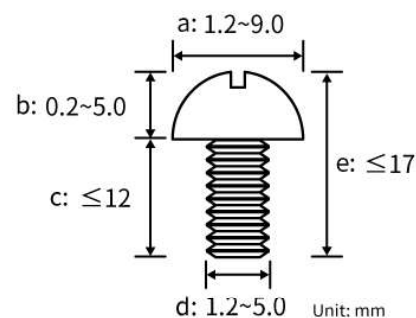

### Eingestelltes Schraubenvereinzlungsgerät mit Zählfunktion

KFA-0850A

KFA-0850H

- Einstellbar für kopflastige Schrauben und Schrauben mit Scheibe
- Einstellbare Vibrationsgeschwindigkeit
- mit Zählfunktion und Ausgang-Signal - Schraube bereit
- A Type = Vacuum / H Type = Pick-Up

Modell	KFA-0850A/H
Abmessungen	182 x 124 x 150 mm
Gewicht	3,1 kg
Spannung	AC 100 - 240 V
Netzteil	12 VDC
Zählfunktion	ja
Vereinzelungsgeschwindigkeit pro min.	ca. 42 - 90 Schrauben
Schraubengrößen A Type	M1.2 / M1.4 / M1.7 / M2.0 / M2.3 / M2.5 / M3.0 / M3.5 / M4.0 / M5.0
Schraubengrößen H Type	M1.2 / M1.4 / M1.7 / M2.0 / M2.3 / M2.5 / M3.0 / M3.5 / M4.0 / M5.0
Schraubenlänge	max. 12 mm Gewindelänge
Schraubenbehälter	200 - 220 ccm