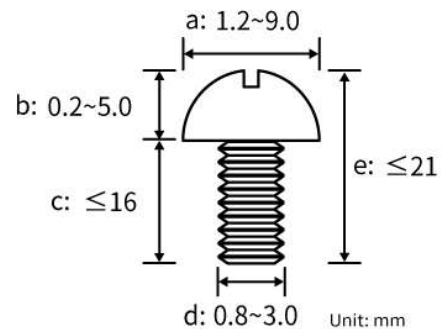

- Einstellbar für kopflastige Schrauben und Schrauben mit Scheibe
- Einstellbare Vibrationsgeschwindigkeit
- mit Zählfunktion und Ausgang-Signal - Schraube bereit

Modell	KFA-0830
Abmessungen	182 x 124 x 146 mm
Gewicht	3,0 kg
Spannung	AC 100 - 240 V
Netzteil	12 VDC
Zählfunktion	ja
Vereinzelungsgeschwindigkeit	ca. 46 - 50 Schrauben pro min.
Schraubengrößen A Type	M0.8 / M1.0 / M1.2 / M1.4 / M1.7 / M2.0 / M2.3 / M2.6 / M3.0
Schraubenlänge	max. 16 mm Gewindelänge
Schraubenbehälter	200 - 220 ccm