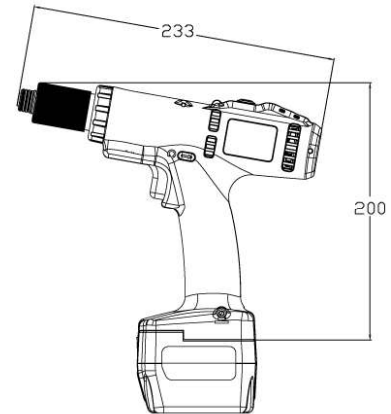

SKC-PTA-B Serie

Bürstenlose Industrie Akkuschauber 1 - 12 Nm

SKC-PTA-B35F

SKC-PTA-B90

- geringes Gewicht
- hohe Stabilität
- einfache Handhabung.
- Wartungsfrei durch bürstenlosen Motor
- Zwei Drehzahlen

Modell		SKC-PTA-B35	SKC-PTA-B35F	SKC-PTA-B50F	SKC-PTA-B60	SKC-PTA-B90	SKC-PTA-B120
Spannung		18V					
Drehmoment		1-3,5 Nm	1-3,5 Nm	2-5 Nm	2-6 Nm	3-9 Nm	6-12 Nm
Genauigkeit		+3%					
Drehmoment-Einstellung		stufenlos					
Leerlaufdrehzahl	HI	1000	2000	2200	1000	1000	880
	LO	650	-	-	650	650	570
Gewicht		0,98 kg	0,98 kg	1,1 kg	0,98 kg	1,1 kg	
Ladegerät		SKC-P80WN-D					
Akkus		SKC-LB1830C					
Bit Typ (Standard Typ B)							