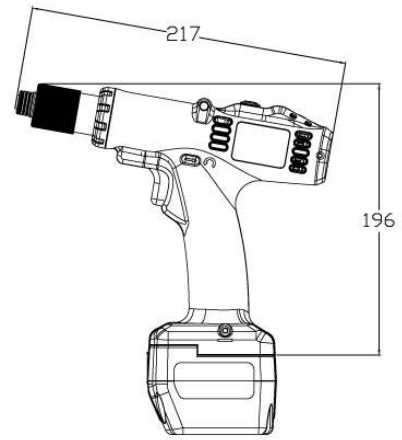

SKC-PTA-B Serie

Bürstenlose Industrie Akkuschauber 1 - 12 Nm

SKC-PTA-B35F

SKC-PTA-B90

- geringes Gewicht
- hohe Stabilität
- einfache Handhabung.
- Wartungsfrei durch bürstenlosen Motor
- Zwei Drehzahlen

Modell		SKC-PTA-B35	SKC-PTA-B35F	SKC-PTA-B50F	SKC-PTA-B60	SKC-PTA-B90	SKC-PTA-B120
Spannung		18V					
Drehmoment		1-3,5 Nm	1-3,5 Nm	2-5 Nm	2-6 Nm	3-9 Nm	6-12 Nm
Genauigkeit		+3%					
Drehmoment-Einstellung		stufenlos					
Leerlaufdrehzahl	HI	1000	2000	2200	1000	1000	880
	LO	650	-	-	650	650	570
Gewicht		0,98 kg	0,98 kg	1,1 kg	0,98 kg	1,1 kg	
Ladegerät		SKC-P80WN-D					
Akkus		SKC-LB1830C					
Bit Typ (Standard Typ B)							