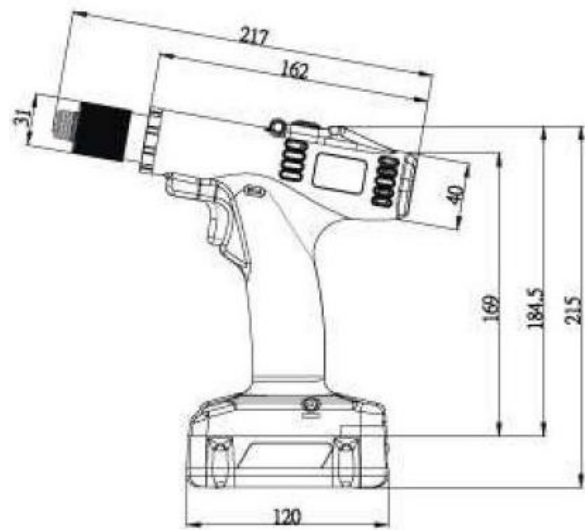

SKC-PTA-B Serie POWER SHARK

Bürstenlose Industrie Akkuschauber 1-12 Nm

SKC-PTA-B60/B35

- geringes Gewicht
- hohe Stabilität
- einfache Handhabung.
- Wartungsfrei durch bürstenlosen Motor
- Hochleistungsakkus von Panasonic/Sanyo
- Zwei Drehzahlen
- LED zur Schraubstellenausleuchtung
- Bis zu 12Nm bei einer Genauigkeit von +-3%

Modell		SKC-PTA-B35	SKC-PTA-B35F	SKC-PTA-B50F	SKC-PTA-B60	SKC-PTA-B90	SKC-PTA-B120
Spannung		18V					
Drehmoment		1-3,5 Nm	1-3,5 Nm	1-5 Nm	2-6 Nm	3-9 Nm	6-12 Nm
Genauigkeit		+-3%					
Drehmoment-Einstellung		stufenlos					
Leerlaufdrehzahl	HI	1000	2000	2000	1000	1000	880
	LO	650	1300	1300	650	650	570
Gewicht		0,79 kg	0,79 kg	1,1 kg	0,79 kg	1,1 kg	1,1 kg
Ladegerät		SKC-P80W-D					
Akkus		SKC-LB1820B					
Bit Typ (Standard Typ B)							 3/8"sq