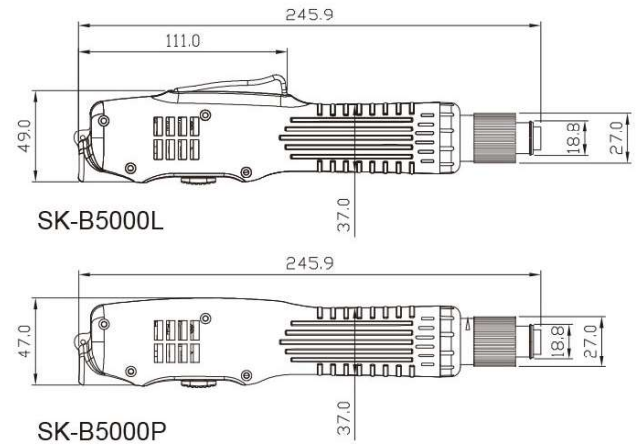

SK-B5000 Serie 0,15 - 2,16 Nm KEIN ESD

Bürstenlose 230V Elektroschrauber Hebel- oder Schubstart

- 230V Direkt-Elektroschrauber - kein Netzteil erforderlich
- Hochpräzise Abschaltkupplung mit +3% Genauigkeit
- Ergonomisches Design
- Stufenlose Drehmomenteinstellung
- Wartungsfrei, kompakt, leicht und einfach in der Anwendung
- L: Hebelstart, P: Schubstart, F: Schnelldrehend

Modell		SK-B5212L SK-B5212P	SK-B5212LF SK-B5212PF	SK-B5217LF SK-B5217PF	SK-B5222L SK-B5222P
Spannung		AC 220-240V 50/60Hz			
Drehmoment		0,15 - 1,18 Nm	0,15 - 1,18 Nm	0,29 - 1,67 Nm	0,39 - 2,16 Nm
Genauigkeit		+3%			
Drehmomenteinstellung		stufenlos			
Leerlaufdrehzahl		1200	2000	2000	1200
Schraubengrößen		Gewindeschraube	1,6 - 3,0	1,6 - 3,5	2,3 - 4,0
		Selbstschneidend	1,6 - 2,6	1,6 - 3,0	2,3 - 3,5
Gewicht		470 g			
Länge		245,9 mm			
Bit Typ (Standard Typ B)					