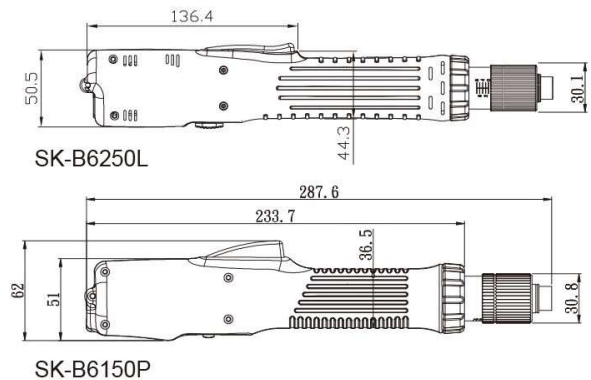

SK-B6000 Serie 0,98 - 4,90 Nm KEIN ESD

Bürstenlose 230V Elektroschrauber Hebel- oder Schubstart

- 230V Direkt-Elektroschrauber - kein Netzteil erforderlich
- Hochpräzise Abschaltkupplung mit $\pm 3\%$ Genauigkeit
- Ergonomisches Design
- Stufenlose Drehmomenteinstellung
- Wartungsfrei, kompakt, leicht und einfach in der Anwendung
- L: Hebelstart, P: Schubstart, F: Schnelldrehend

Modell		SK-B6230L SK-B6230P	SK-B6230LF SK-B6230PF	SK-B6250L SK-B6250P
Spannung		AC 220-240V 50/60Hz		
Drehmoment		0,98 - 2,94 Nm	0,98 - 2,94 Nm	1,96 - 4,90 Nm
Genauigkeit		$\pm 3\%$		
Drehmomenteinstellung		stufenlos		
Leerlaufdrehzahl		1200	2000	1200
Schraubengrößen	Gewindeschraube	2,6 - 4,0	2,6 - 4,0	4,0 - 5,0
	Selbstschneidend	2,6 - 3,5	2,6 - 3,5	<4
Gewicht		810 g		
Länge		305 mm		
Bit Typ (Standard Typ B)				