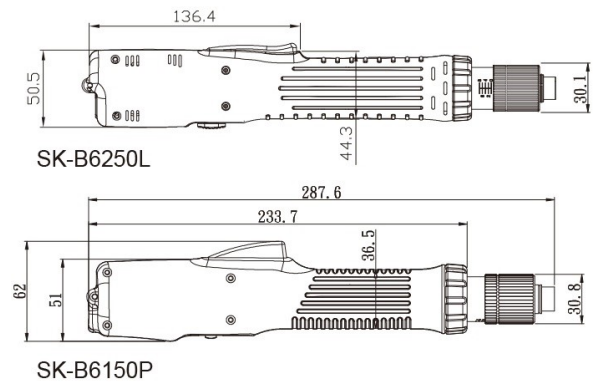

SK-B6000 Serie 0,98 - 4,90 Nm KEIN ESD

Bürstenlose 230V Elektroschrauber Hebel- oder Schubstart

- 230V Direkt-Elektroschrauber - kein Netzteil erforderlich
- Hochpräzise Abschaltkupplung mit $\pm 3\%$ Genauigkeit
- Ergonomisches Design
- Stufenlose Drehmomenteinstellung
- Wartungsfrei, kompakt, leicht und einfach in der Anwendung
- L: Hebelstart, P: Schubstart, F: Schnelldrehend

Modell		SK-B6230L SK-B6230P	SK-B6230LF SK-B6230PF	SK-B6250F SK-B6250F
Spannung		AC 220-240V 50/60Hz		
Drehmoment		0,98 - 2,94 Nm	0,98 - 2,94 Nm	1,96 - 4,90 Nm
Genauigkeit		$\pm 3\%$		
Drehmomenteinstellung		stufenlos		
Leerlaufdrehzahl		1200	2000	1200
Schraubengrößen	Gewindeschraube	2,6 - 4,0	2,6 - 4,0	4,0 - 5,0
	Selbstschneidend	2,6 - 3,5	2,6 - 3,5	<4
Gewicht		810 g		
Länge		305 mm		
Bit Typ (Standard Typ B)		